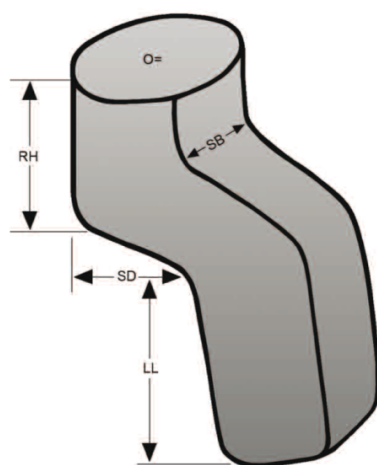

Varmepose tilgjengelig i forskjellige modeller og isolering.

Moritz posene kan fås som standard varmpose, eller som kjørepose for skallseter uten sete og ryggdel. Tilgjengelig i fem forskjellige størrelser. Alle modellene kan leveres med enten termofor, syntetisk pels eller ekte lammeull.

Standard lammeull

Moritz kjøreposer

Artikkelnr.	HMS nr.	Type	Materiale	Størrelse
10110		Standard kjørepose	Termofór	Senior
10111		Kjørepose for skallseter	Termofór	Senior
10120		Standard kjørepose	Termofór	Medium
10121	234564	Kjørepose for skallseter	Termofór	Medium
10130		Standard kjørepose	Termofór	Junior
10131	069782	Kjørepose for skallseter	Termofór	Junior
10140		Standard kjørepose	Termofór	Barn 2
10141		Kjørepose for skallseter	Termofór	Barn 2
10150		Standard kjørepose	Termofór	Barn 1
10151		Kjørepose for skallseter	Termofór	Barn 1
10210	145125	Standard kjørepose	Kunstfiber	Senior
10211		Kjørepose for skallseter	Kunstfiber	Senior
10220	141695	Standard kjørepose	Kunstfiber	Medium
10221		Kjørepose for skallseter	Kunstfiber	Medium
10230	141694	Standard kjørepose	Kunstfiber	Junior
10231	069787	Kjørepose for skallseter	Kunstfiber	Junior
10240	145120	Standard kjørepose	Kunstfiber	Barn 2
10241	069788	Kjørepose for skallseter	Kunstfiber	Barn 2
10250	069363	Standard kjørepose	Kunstfiber	Barn 1
10251		Kjørepose for skallseter	Kunstfiber	Barn 1
10310	145121	Standard kjørepose	Lammeull	Senior
10311	069790	Kjørepose for skallseter	Lammeull	Senior
10320	145122	Standard kjørepose	Lammeull	Medium
10321	069791	Kjørepose for skallseter	Lammeull	Medium
10330	192364	Standard kjørepose	Lammeull	Junior
10331	069413	Kjørepose for skallseter	Lammeull	Junior
10340		Standard kjørepose	Lammeull	Barn 2
10341	069792	Kjørepose for skallseter	Lammeull	Barn 2
10350	145123	Standard kjørepose	Lammeull	Barn 1
10351	069793	Kjørepose for skallseter	Lammeull	Barn 1