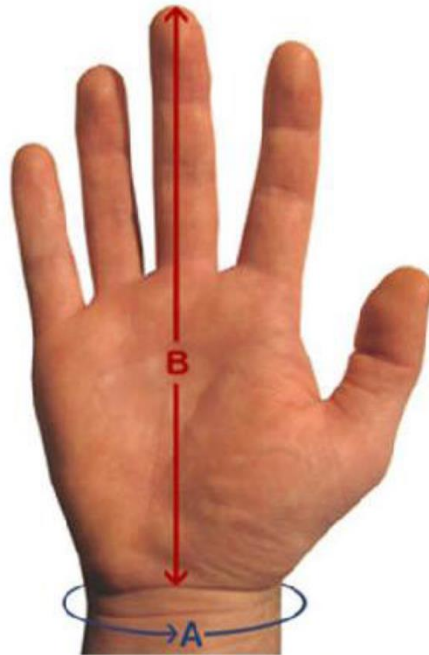

Med gripehansken fra Hjelpemiddelspesialisten har du muligheten til å lukke hånden med velcro, rundt et redskap for å kunne bevare grepet. Den er ideell til både trening og dagligdagse gjøremål.

Løkkeholderen gir muligheten for å kunne holde rundt f.eks. en stang, håndtaket på NuDrive eller som støtte til grepet på en håndsykkel, uten å måtte bruke selve hånden.

Gripehanske og Løkkeholder fra Hjelpemiddelspecialisten AS

Størrelsesguide:

A = Omkrets av smaleste del av håndledd

B = Lengden fra der hånden møter håndledd og til toppen av langefinger

A: Håndledd

Mini:	120mm - 140mm
Small:	135mm - 150mm
Standard:	145mm - 185mm
Large	180mm - 220mm

B: Der hånden møter håndledd og til toppen av langefinger

Mini:	120mm - 140mm
Small:	135mm - 175mm
Standard:	175mm - 210mm
Large	195mm - 280mm

OBS! Alle mål er ca. mål

Artikkelnummer Gripehanske:

Mini	Venstre nr. 400001	Høyre nr. 400002
Small	Venstre nr. 400003	Høyre nr. 400004
Standard	Venstre nr. 400005	Høyre nr. 400006
Large	Venstre nr. 400007	Høyre nr. 400008